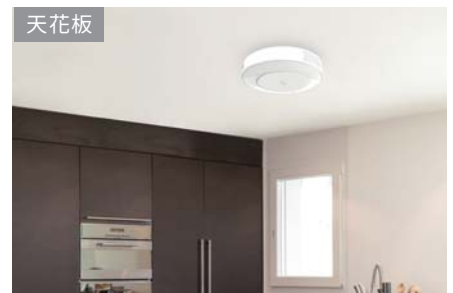

SUNON® 建準

NEW
——
新鮮
上市

雙流新風機 進風型

Flow2one *Light*

輕巧 + 活氧

清新空氣 無所不在
享受好空氣就是這麼簡單！

室內微正壓
防護一把罩

三層淨化
空氣更純淨

超大新風
暢享活氧空氣

靜音節能
全天候深呼吸

創造新鮮空氣，美學新體驗