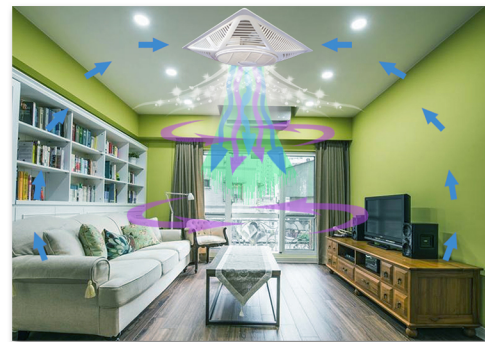

DC 節能循環扇

GSF-18D 系列

輕鋼架專用

吸頂支架專用

冷氣風管專用

配件介紹

名稱	吸頂支架
尺寸	54*18*4(cm)
淨重	360(g)
特點	銜接天花板與風扇介面，強化固定安全

名稱	遙控器
尺寸	5*11*2(cm)
淨重	45(g)
特點	距離6m以內，接收角度左(右)120度

名稱	冷氣風管
尺寸	10 & 8(吋)
淨重	145 & 135(g)
特點	幫助冷氣四方擴散，提升室內涼爽舒適

名稱	壁控器
尺寸	12*7*3(cm)
淨重	100(g)
特點	統一開關多台風扇，多功能化設定模式

使用實績

規格介紹

型號	GSF-18D
扇葉	14吋
尺寸	602*602*195mm
淨重	3.7kg
電壓	100~240V/50~60Hz 全電壓
材質	ABS抗靜電材質標準符合ROHS
耗電	28 W
產地	台灣
選配品	來電啟動、記憶復歸
總風量	79.298m ³ /min
能效值	3.53m ³ /min /W
噪音值	高速(48.8db) 中速(43.2db) 低速(35.3db)
定時設置	1、3、6H
適用場所	公共場所、辦公廳室、學校教室、賣場門市
安裝坪數	3~4坪/1台